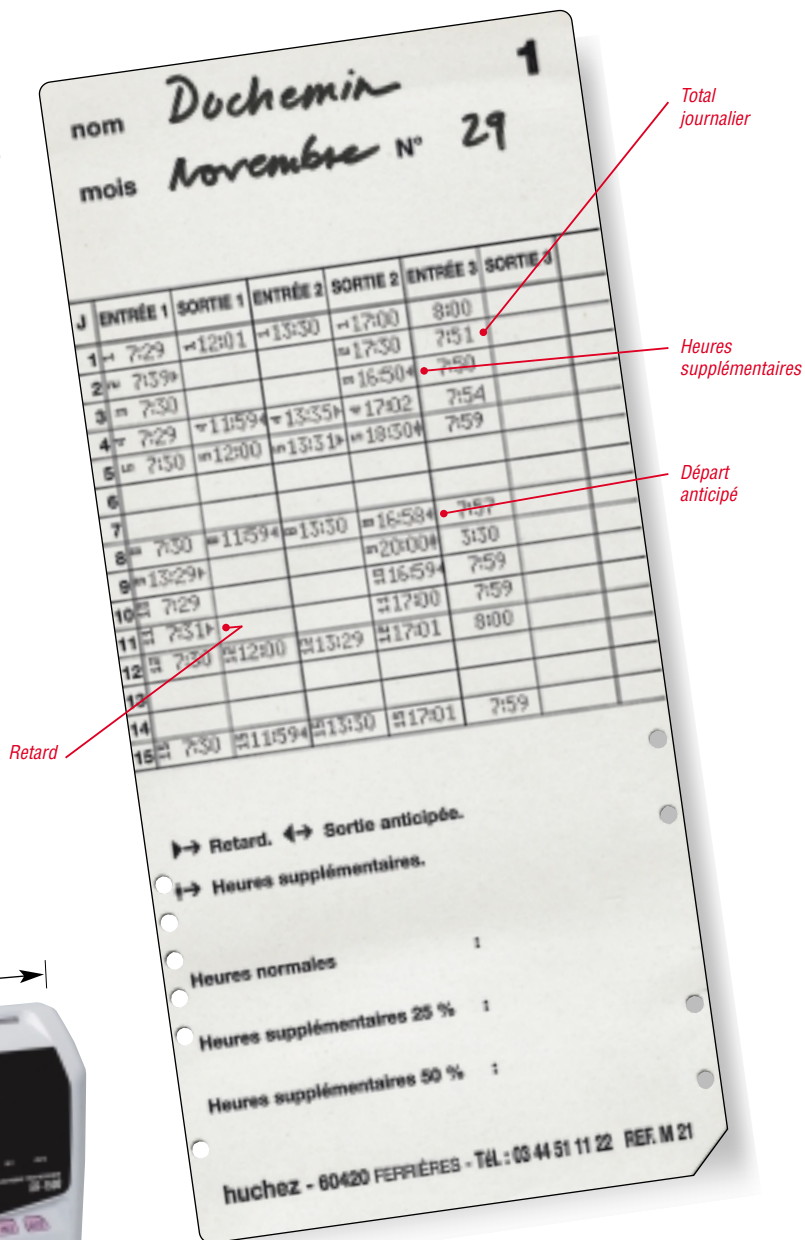

POINTEUSE ER 1500

TOTALISE

Horloges
huchez

Pointeuse à totalisation ER 1500

La pointeuse ER 1500 est livrée prête à fonctionner. A la mise sous tension, l'heure et la date s'affichent automatiquement sur l'afficheur fluorescent vert.

Caractéristiques générales :

- Elle calcule les heures entre les pointages d'entrée et de sortie et les imprime sur une seule journée.
- Elle peut être utilisée en pointeuse simple, sans totalisation.
- Positionnement automatique de l'impression en entrée ou en sortie sur les 4 premières colonnes, la 5^{ème} colonne étant utilisée pour la totalisation.
- Programmation mettant en évidence les retards ou sorties anticipées.
- Fiche de pointage mensuelle recto-verso, modèle M21.
- Capacité : 50 cartes avec totalisation, 150 cartes sans totalisation.
- Introduction et éjection automatique de la carte après impression avec sécurité interdisant une mauvaise présentation de la carte.
- Imprimante à aiguilles avec cassette ruban noir.
- Changement d'heure été/hiver automatique.
- Déplacement possible de l'heure de changement de jour (travail en équipe).
- Programme verrouillé par carte spéciale d'accès.
- Calendrier perpétuel.
- Auto-diagnostic.

Caractéristiques techniques :

- Alimentation : 240 V - 50 Hz
- Sauvegarde des données : 5 ans.
- Précision : ± 15 secondes par mois à température normale.
- Consommation : 5 W (maxi 30 W).
- Température / hygrométrie : 0 à 40°C / 80%
- Dimensions : H : 200 mm - L : 150 mm - P : 100 mm.
- Poids : 1,7 kg.