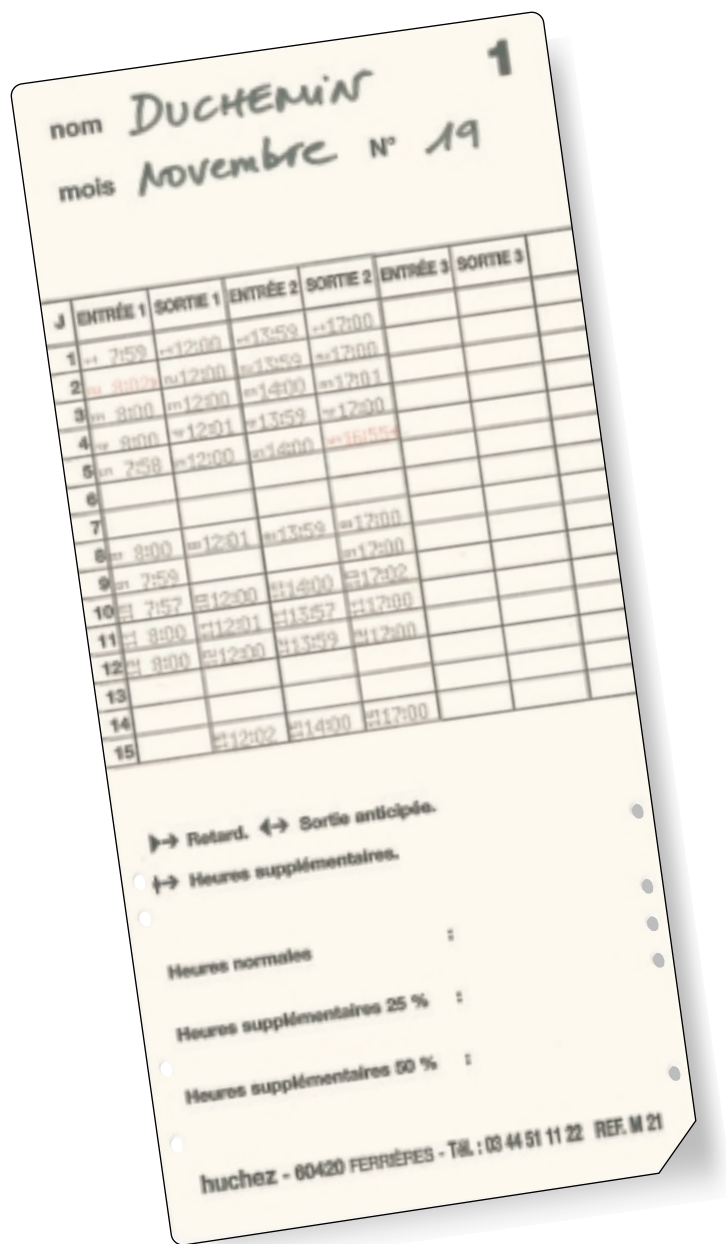

POINTEUSE ER 1000

LA CLASSIQUE

Horloges
hucchez

Pointeuse ER 1000

La pointeuse ER 1000 est livrée prête à fonctionner. A la mise sous tension, l'heure et la date s'affichent automatiquement sur l'afficheur fluorescent vert.

Caractéristiques générales :

- Positionnement automatique de l'impression en entrée ou en sortie sur les 4 premières colonnes.
- Programmation mettant en évidence les retards ou sorties anticipées.
- Fiche de pointage mensuelle recto-verso, modèle M21.
- Capacité : 150 cartes.
- Introduction et éjection automatique de la carte après impression avec sécurité interdisant une mauvaise présentation de la carte.
- Imprimante à aiguilles avec cassette ruban noir.
- Changement d'heure été/hiver automatique.
- Déplacement possible de l'heure de changement de jour (travail en équipe).
- Programme verrouillé par carte spéciale d'accès.
- Calendrier perpétuel.
- Auto-diagnostic.

Caractéristiques techniques :

- Alimentation : 240 V - 50 Hz
- Sauvegarde des données : 5 ans.
- Précision : ± 15 secondes par mois à température normale.
- Consommation : 5 W (maxi 30 W).
- Température / hygrométrie : 0 à 40°C / 80%
- Dimensions : H : 200 mm - L : 150 mm - P : 100 mm.
- Poids : 1,7 kg.