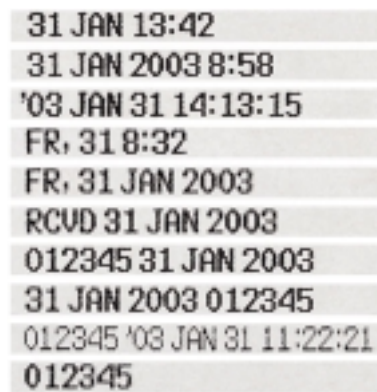

- Conservation des mémoires et de l'heure pendant 3 ans.
- Calendrier perpétuel jusqu'en 2099.
- Changement d'heure saisonnier automatique.
- Impression à droite ou à gauche du document.
- Frappe automatique ou manuelle.
- Numéroteur de 1 à 8 chiffres, avec 9 répétitions possibles.
- Impression : 29 choix (cf. quelques exemples ci-contre).
- Impression personnalisée : 3 lignes de 20 caractères (voir ci-contre).
- Choix d'impression :
  - Impression de l'année en 2 ou 4 chiffres
  - format 12 ou 24 heures
  - Impression de la minute, 1/10ème, 1/100ème, ou 5/100ème d'heure.
  - 13 indications préprogrammées : REÇU - EXPÉDIÉ - ENTRÉE - SORTIE - CONFIRMÉ - ENREGISTRÉ - PAYÉ - UTILISÉ - FAXÉ - INVALIDE - ORIGINAL - APPROUVÉ - COMPLÉTÉ
  - 6 langues : français, anglais, allemand, italien, espagnol, portugais.
- Impression d'un « * » en cas de pointage exceptionnel (week end par exemple).
- Verrouillage de la programmation par mot de passe.
- Profondeur de frappe réglable.
- Epaisseur maxi des documents : 2,5 mm
- Serrure de sécurité.
- Peut être posé sur une table ou fixé au mur.
- Précision : ± 15 secondes par mois à température constante.
- Ruban unicolore noir.
- Alimentation 240 V - 50 Hz ou 120 V - 60 Hz.
- Température d'utilisation : 0 à 50°C. Hygrométrie 90% maxi.
- Poids : 1,8 kg
- Homologué CE.

Options :

- Relais de sonnerie
- Réceptrice d'une horloge pilote
- Batterie assurant le pointage pendant les coupures de courant.

Exemples de choix d'impression (échelle 1)