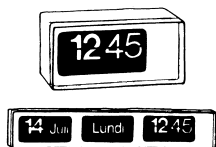

Le TP 20 est le nouveau choix idéal pour chaque type de travail pour lequel doivent être imprimés l'heure, la date et/ou un numéro.

Caractéristiques techniques :

- Conservation des mémoires et de l'heure pendant 3 ans.
- Calendrier perpétuel jusqu'en 2099.
- Changement d'heure saisonnier automatique.
- Impression à droite ou à gauche du document.
- Frappe automatique ou manuelle.
- Numéroteur de 1 à 8 chiffres, avec 9 répétitions possibles.
- Impression : 29 choix (cf. quelques exemples ci-contre).
- Impression personnalisée : 3 lignes de 20 caractères (voir ci-contre).
- Choix d'impression :
 - Impression de l'année en 2 ou 4 chiffres
 - format 12 ou 24 heures
 - Impression de la minute, 1/10^{ème}, 1/100^{ème}, ou 5/100^{ème} d'heure.
 - 13 indications préprogrammées : REÇU - EXPÉDIÉ - ENTRÉE - SORTIE - CONFIRMÉ - ENREGISTRÉ - PAYÉ - UTILISÉ - FAXÉ - INVALIDE - ORIGINAL - APPROUVÉ - COMPLÉTÉ
 - 6 langues : français, anglais, allemand, italien, espagnol, portugais.
- Impression d'un « * » en cas de pointage exceptionnel (week end par exemple).
- Verrouillage de la programmation par mot de passe.
- Profondeur de frappe réglable.
- Epaisseur maxi des documents : 2,5 mm
- Serrure de sécurité.
- Peut être posé sur une table ou fixé au mur.
- Précision : ± 15 secondes par mois à température constante.
- Ruban unicolore noir.
- Alimentation 240 V - 50 Hz ou 120 V - 60 Hz.
- Température d'utilisation : 0 à 50°C. Hygrométrie 90% maxi.
- Poids : 1,8 kg
- Homologué CE.

Options :

- Relais de sonnerie
- Réceptrice d'une horloge pilote
- Batterie assurant le pointage pendant les coupures de courant.

Exemples de choix d'impression (échelle 1)

Impression personnalisée

Huchez, c'est aussi

Horloges à aiguilles

Horloges calendrier

Pointeuses

Gestion des présences

Programmateurs

Horodateurs

Affichage sportif

Horloges
huchez