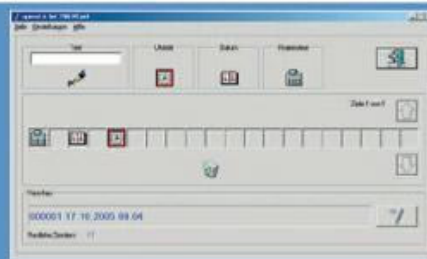

Spécifications techniques:

Couleur du boîtier:	Gris
Dimensions (H x L x P):	32 x 43 x 173 mm
Poids:	125 g
Certifications (sécurité):	Marquage CE