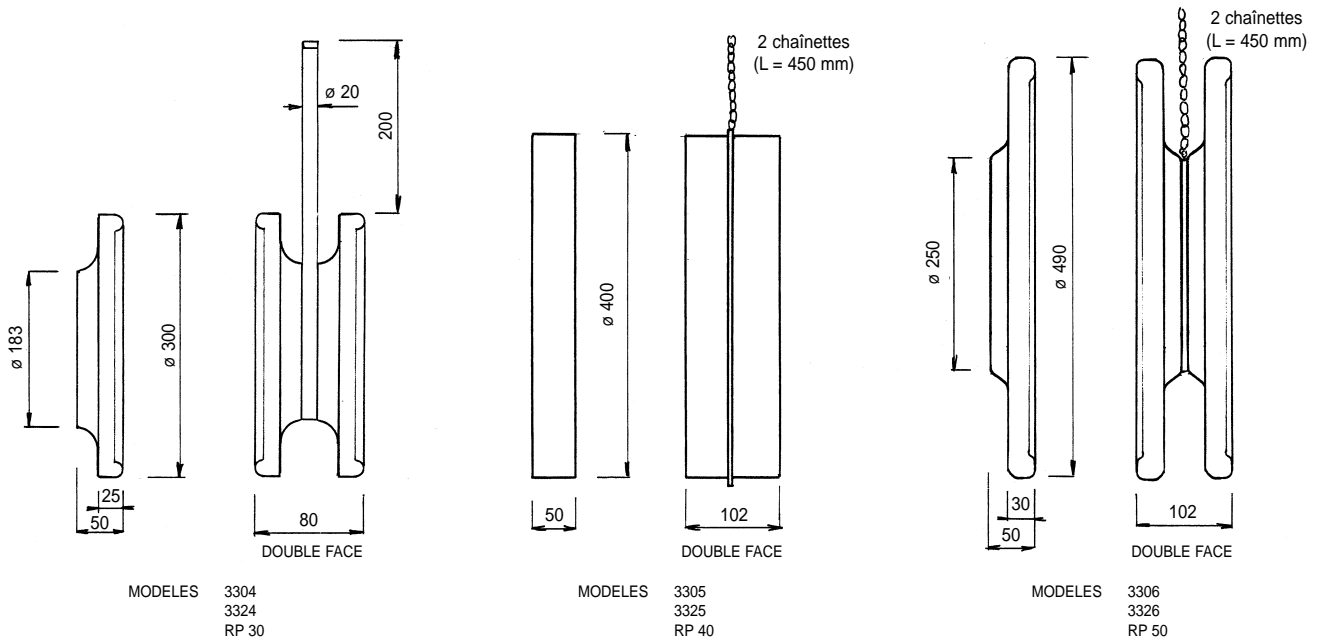

Huchez, c'est aussi

Horloges
hucchez

Fax 03 44 51 22 00 - Tél. 03 44 51 11 22
60420 Ferrières - France