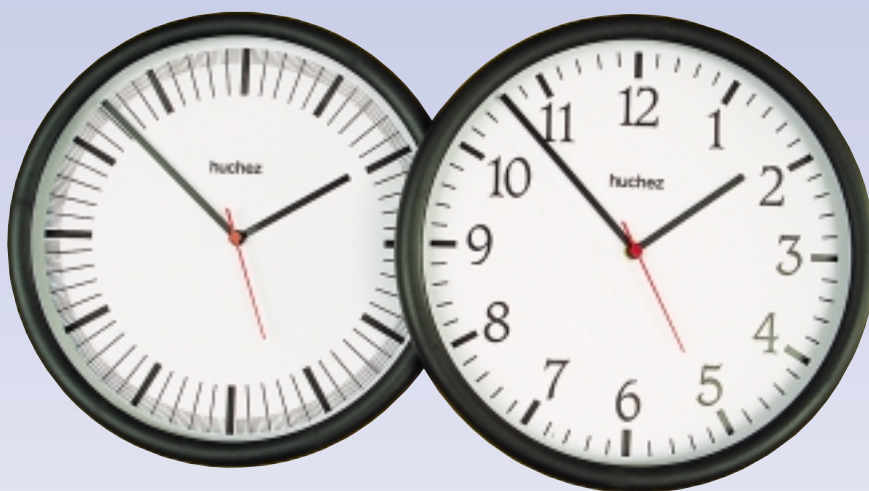

HORLOGES d'INTÉRIEUR A AIGUILLES Ø 30-40-50 cm

*Quartz à pile et secteur
Radiopilotées
Réceptrices d'impulsions*

Cadran 1
Ø 30

Cadran 2
Ø 30 • 40 • 50

Cadran 3
Ø 30 • 50

Boîtier noir possible en Ø 30

Horloges
hüchez

Lisibilité :

- Ø 30 = 20 m.
- Ø 40 = 35 m.
- Ø 50 = 45 m.

Les horloges Ø 40 et 50 cm sont proposées exclusivement avec :

- Boîtier blanc.
- Cadran blanc.
- Chiffres arabes et romains.

Caractéristiques techniques

Mouvement à quartz

3304 - 3305 - 3306

- Avec trotteuse.
- **Pile LR6 1,5 V :**
 - Précise au 0,1 sec/jour.
 - Durée pile 18 mois.
- **Secteur 220 V :**
 - Réserve de marche 24 H.

Mouvement radiopiloté

RP 30 - RP 40 - RP 50

- Avec trotteuse.
- Pilotage par l'observatoire DCF 77.
- Précision de l'horloge parlante.
- Passage automatique été/hiver sans intervention.
- Alimentation par pile LR6 1,5 V durée 18 mois.

Mouvement récepteur d'impulsions